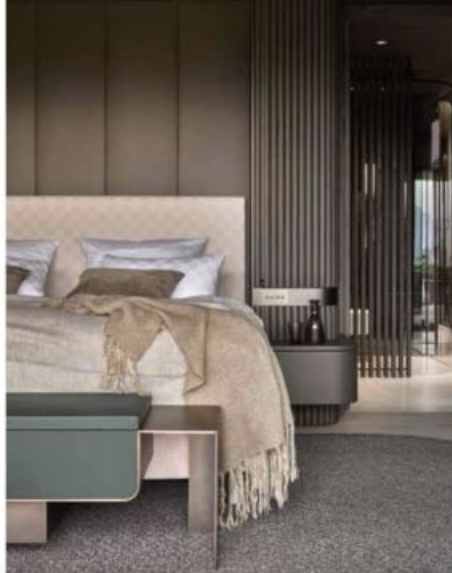

Der Wohnbereich mit offenem Kamin aus Eisen, flankiert von Designklassiker Eames Lounge Chair von Vitra, zeigt eine gekonnte Mischung aus Materialien und Texturen. Eine elegante Hausbar aus mattem und glänzendem Nussholz sowie handgefertigte Stehleuchten und Betstellische aus Naturstein von Henge setzen weitere Akzente. Die Terrasse mit integriertem Pool und Outdoor-Möbeln von Kettal setzt das hohe Niveau des Wohnbereichs nahtlos fort.

Im oberen Geschoss setzt sich das ganzheitliche Konzept fort, mit einem Bett von Hästens, umrahmt von Metall- und Ledereinsätzen. Das Bad bespricht durch den Einsatz von hellem Naturstein, nur die Armaturen von Vola setzen sich davon ab. Eine besondere Note erhält das Bad durch eine mit einem Grauspiegel verkleidete Wand mit Facettenschliff, die den Waschtisch aus Naturstein perfekt zur Geltung bringt.

„Um diese individuelle Stimmung unmittelbar spürbar zu machen, übersetzen wir intelligent durchdachte

Innenarchitektur in individuelle Holzarbeiten und anspruchsvolles Steinhandwerk. Dabei legen wir höchsten Wert auf jahrzehntelanges Wissen von Experten, die die gemeinsame Faszination für die lebendigen Rohstoffe Holz und Stein mit uns teilen. Das Ergebnis daraus sollten stets Arbeiten sein, die mit viel Leidenschaft, Kraft und wertschätzender Geduld Maßstäbe in punkto Qualität, Präzision und Ästhetik setzen.“ (Zitat Philipp Hoflehner, CDO und Geschäftsführer)